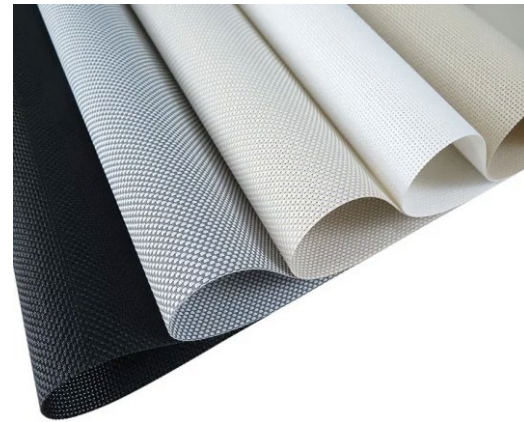

DIFERENTES TELAS MOSQUITERAS

Tela mosquitera fibra de vidrio

Tela mosquitera anti-polen

DIFERENTES TELAS MOSQUITERAS

Tela mosquitera 

Tela black-out

Tela sun-screen

Tela mosquitera polyester

Tela mosquitera plisada

DIFERENTES TELAS MOSQUITERAS Y TEJIDOS

Standar para los sistemas:

- Ventana Enrollable, Fija, Corredera.
- Puerta Enrollable, Abatible.
- Proyectos Especiales: Patios, Piscinas..

Tela mosquitera fibra de vidrio

Color de los Perfiles

Todos los perfiles están lacados o anodizados.

Blanco

Negro (RAL9011)

Plata

Bronce

Color de los Perfiles

Todos los perfiles están lacados o anodizados.